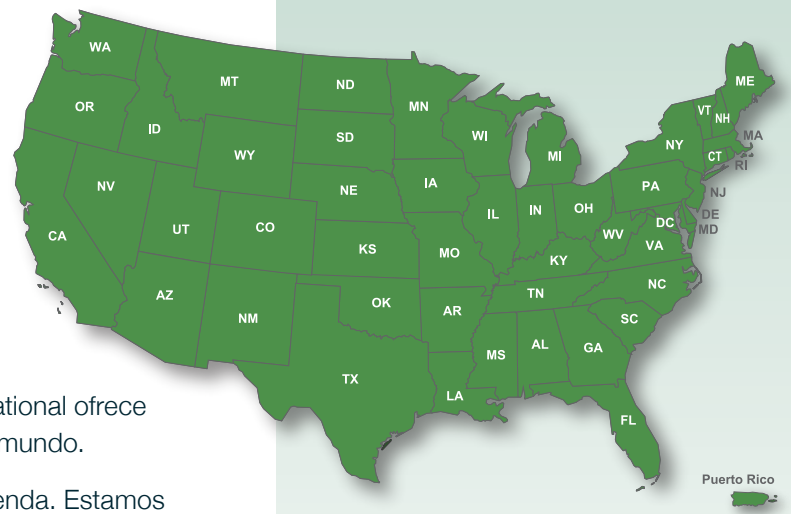

Conectando a Puerto Rico con el Mundo

Servicio aéreo y marítimo hacia Puerto Rico

Sirviendo a Puerto Rico por más de 20 años, Lynden International ofrece una cobertura inigualable desde y hacia cualquier parte del mundo.

Además ofrecemos servicio electrónico de levante de Hacienda. Estamos conectados las 24 horas, esto nos permite obtener el levante antes del arribo de la mercancía a Puerto Rico.

Manejo de carga

- Envíos multi modelos
- Carga aérea
- Carga marítima
- Levantes de Hacienda con acceso las 24 horas
- Servicios adaptable a las necesidades del cliente
- Opciones múltiples para entregas y recogidos.
- Varios puntos de consolidación